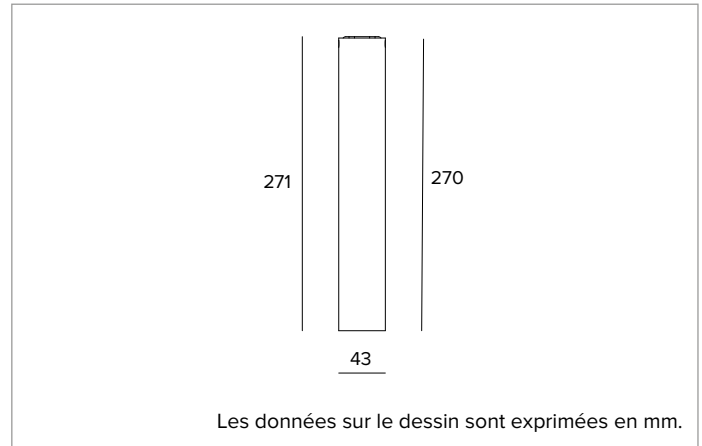

1T9781EL | LABEL 4 - Plafond**Appareil à monter au plafond, pour sources LED à emission directe alimenté par tension de reseau**

	4000K	H(m)	D(m)	Emax(lx)		
Ra90				18°		
Fixture Power	8W	1	0.31	4072		
Source Flux	949lm	2	0.62	1018		
Fixture Flux	601lm	3	0.93	452		
Efficacy	76lm/W	4	1.24	255		
TS1955	Imax=4291cd/klm	Imax	4072cd	5	1.55	163

**SOURCE**

LED Chip on Board haute efficacité Ra90. 2700K-3500K en option.

La classe d'efficacité énergétique du produit : F**Puissance nominale : 6,9W****Flux nominal : 949lm****Indice de rendu des couleurs : 90****Rf : 90****Rg : 98****CCT nominale : 4000K****Durée utile (L80/B10) : >50000h tq +25°C****CARACTÉRISTIQUES DE L'ÉCLAIRAGE**

Version SP - optique de précision en polycarbonate métallisé, filtre holographique diffuseur et anneau cut-off en silicone noir.

Optique : RÉFLECTEUR**Ouverture du faisceau : SP****Rendement optique : 63%****Flux appareil : 601lm****Efficacité lumineuse : 76lm/W****Sécurité photobiologique : Conforme au groupe RG1 (Risque faible)****CARACTÉRISTIQUES MÉCANIQUES**

Corps cylindrique en aluminium usiné CNC et revêtu de peinture en poudre.

Couleur et finition : Blanc platre**Dimensions : D=43mm****Poids : 0,4Kg****Degré de protection : IP20****CARACTÉRISTIQUES ÉLECTRIQUES**